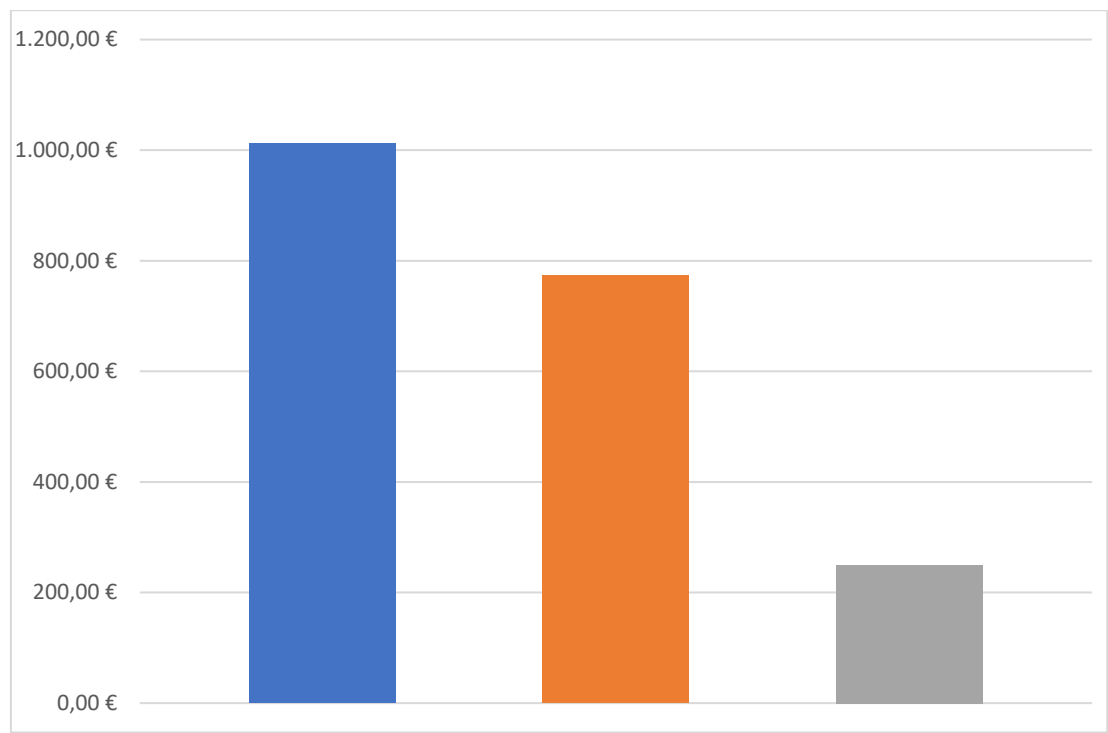

**Rappresentazione grafica quote del Consorzio di Bonifica Cellina Meduna nelle Società Partecipate
al 31.12.2021**

BONITER S.R.L.

SOCIETA' IMMOBILIARE DI VIA DI SANTA TERESA S.R.L.

ALTO ADRIATICO ENERGIA - SOCIETA' CONSORTILE PER AZIONI