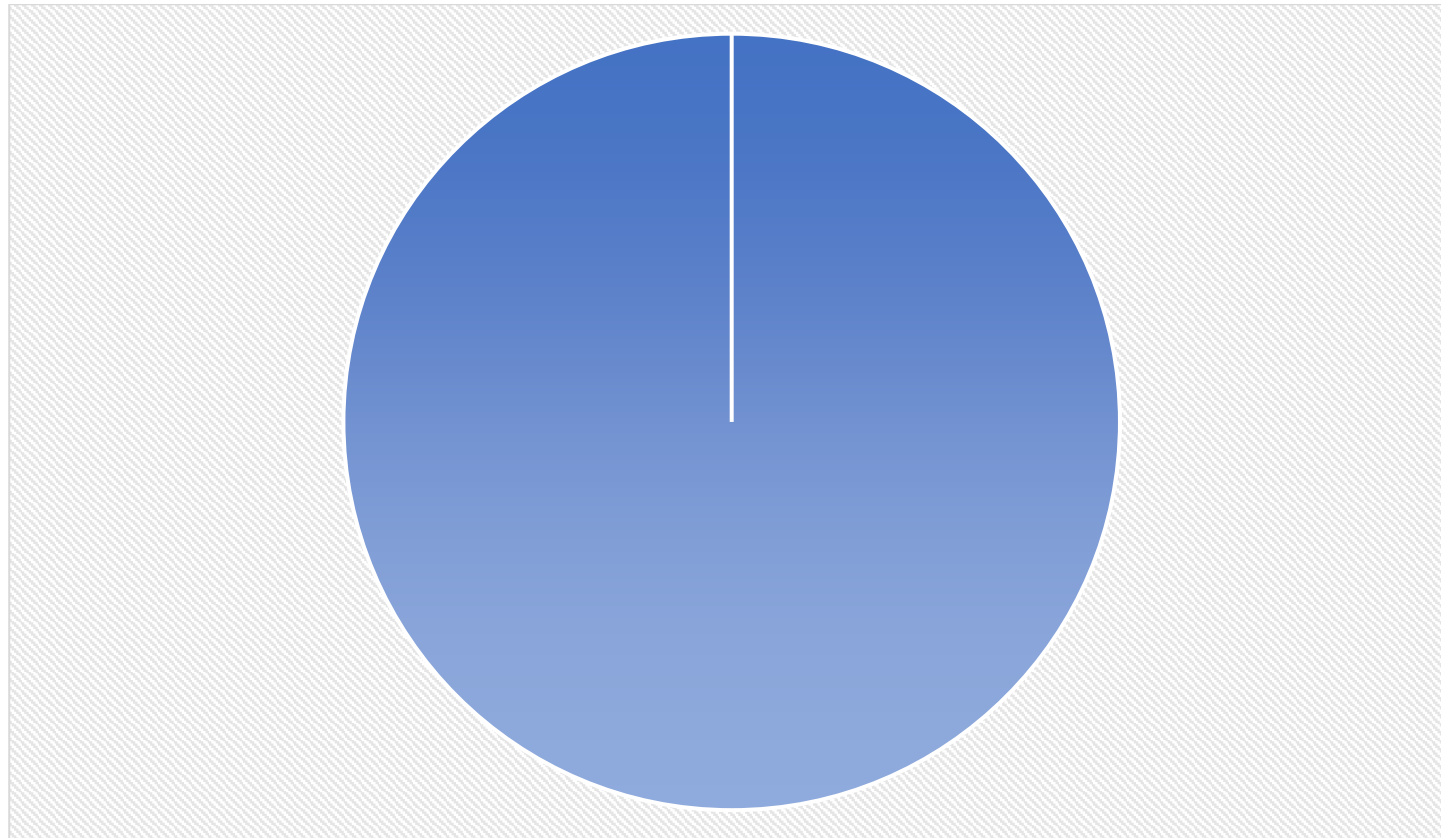

AL 31.12.2019

aggiornamento del 27/01/2021

**Rappresentazione grafica quote del Consorzio di Bonifica Cellina Meduna nella
NERO' S.R.L.**

ALTRI SOCI

CONSORZIO DI BONIFICA CELLINA MEDUNA

Rappresentazione grafica quote del Consorzio di Bonifica Cellina Meduna nella Società BONITER S.R.L.