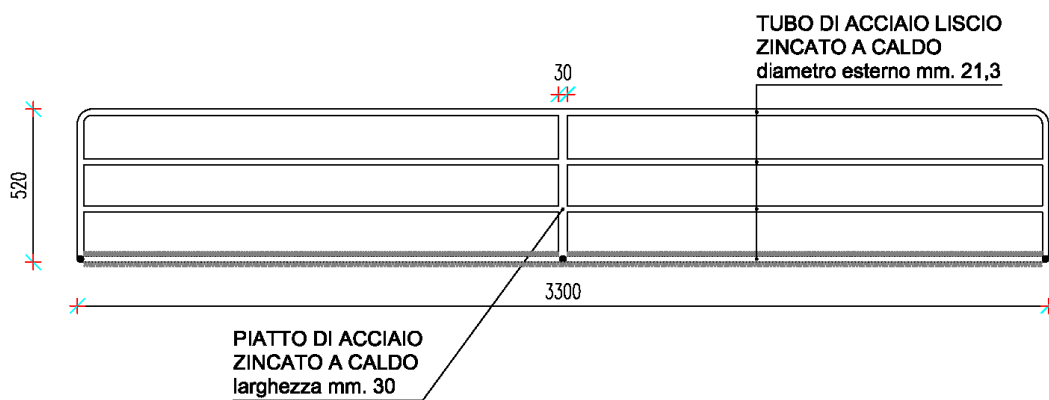

DISEGNO TIPO GRIGLIA RISALITA ANIMALI

SEZIONE TRASVERSALE TIPO - scala 1:50

PROIEZIONE LONGITUDINALE - scala 1:20

PROIEZIONE LATERALE - scala 1:20