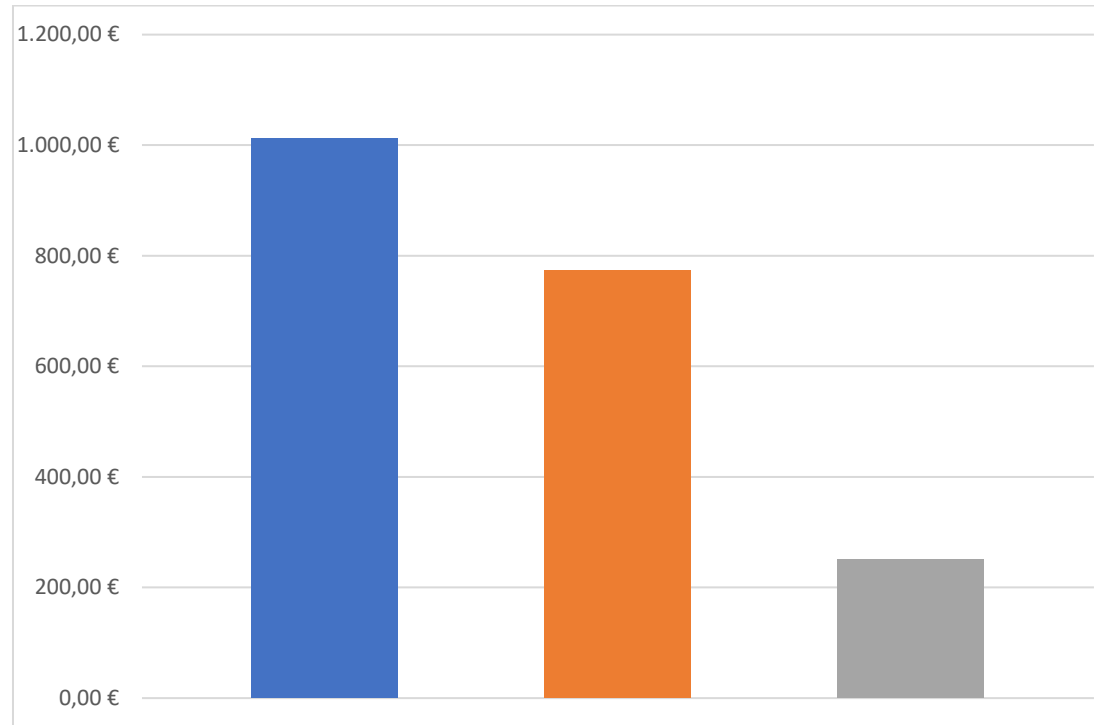

**Rappresentazione grafica quote del Consorzio di Bonifica Cellina Meduna nelle Società Partecipate  
al 31.12.2019**

**BONITER S.R.L.**

**SOCIETA' IMMOBILIARE DI VIA DI SANTA TERESA S.R.L.**

**ALTO ADRIATICO ENERGIA - SOCIETA' CONSORTILE PER AZIONI**